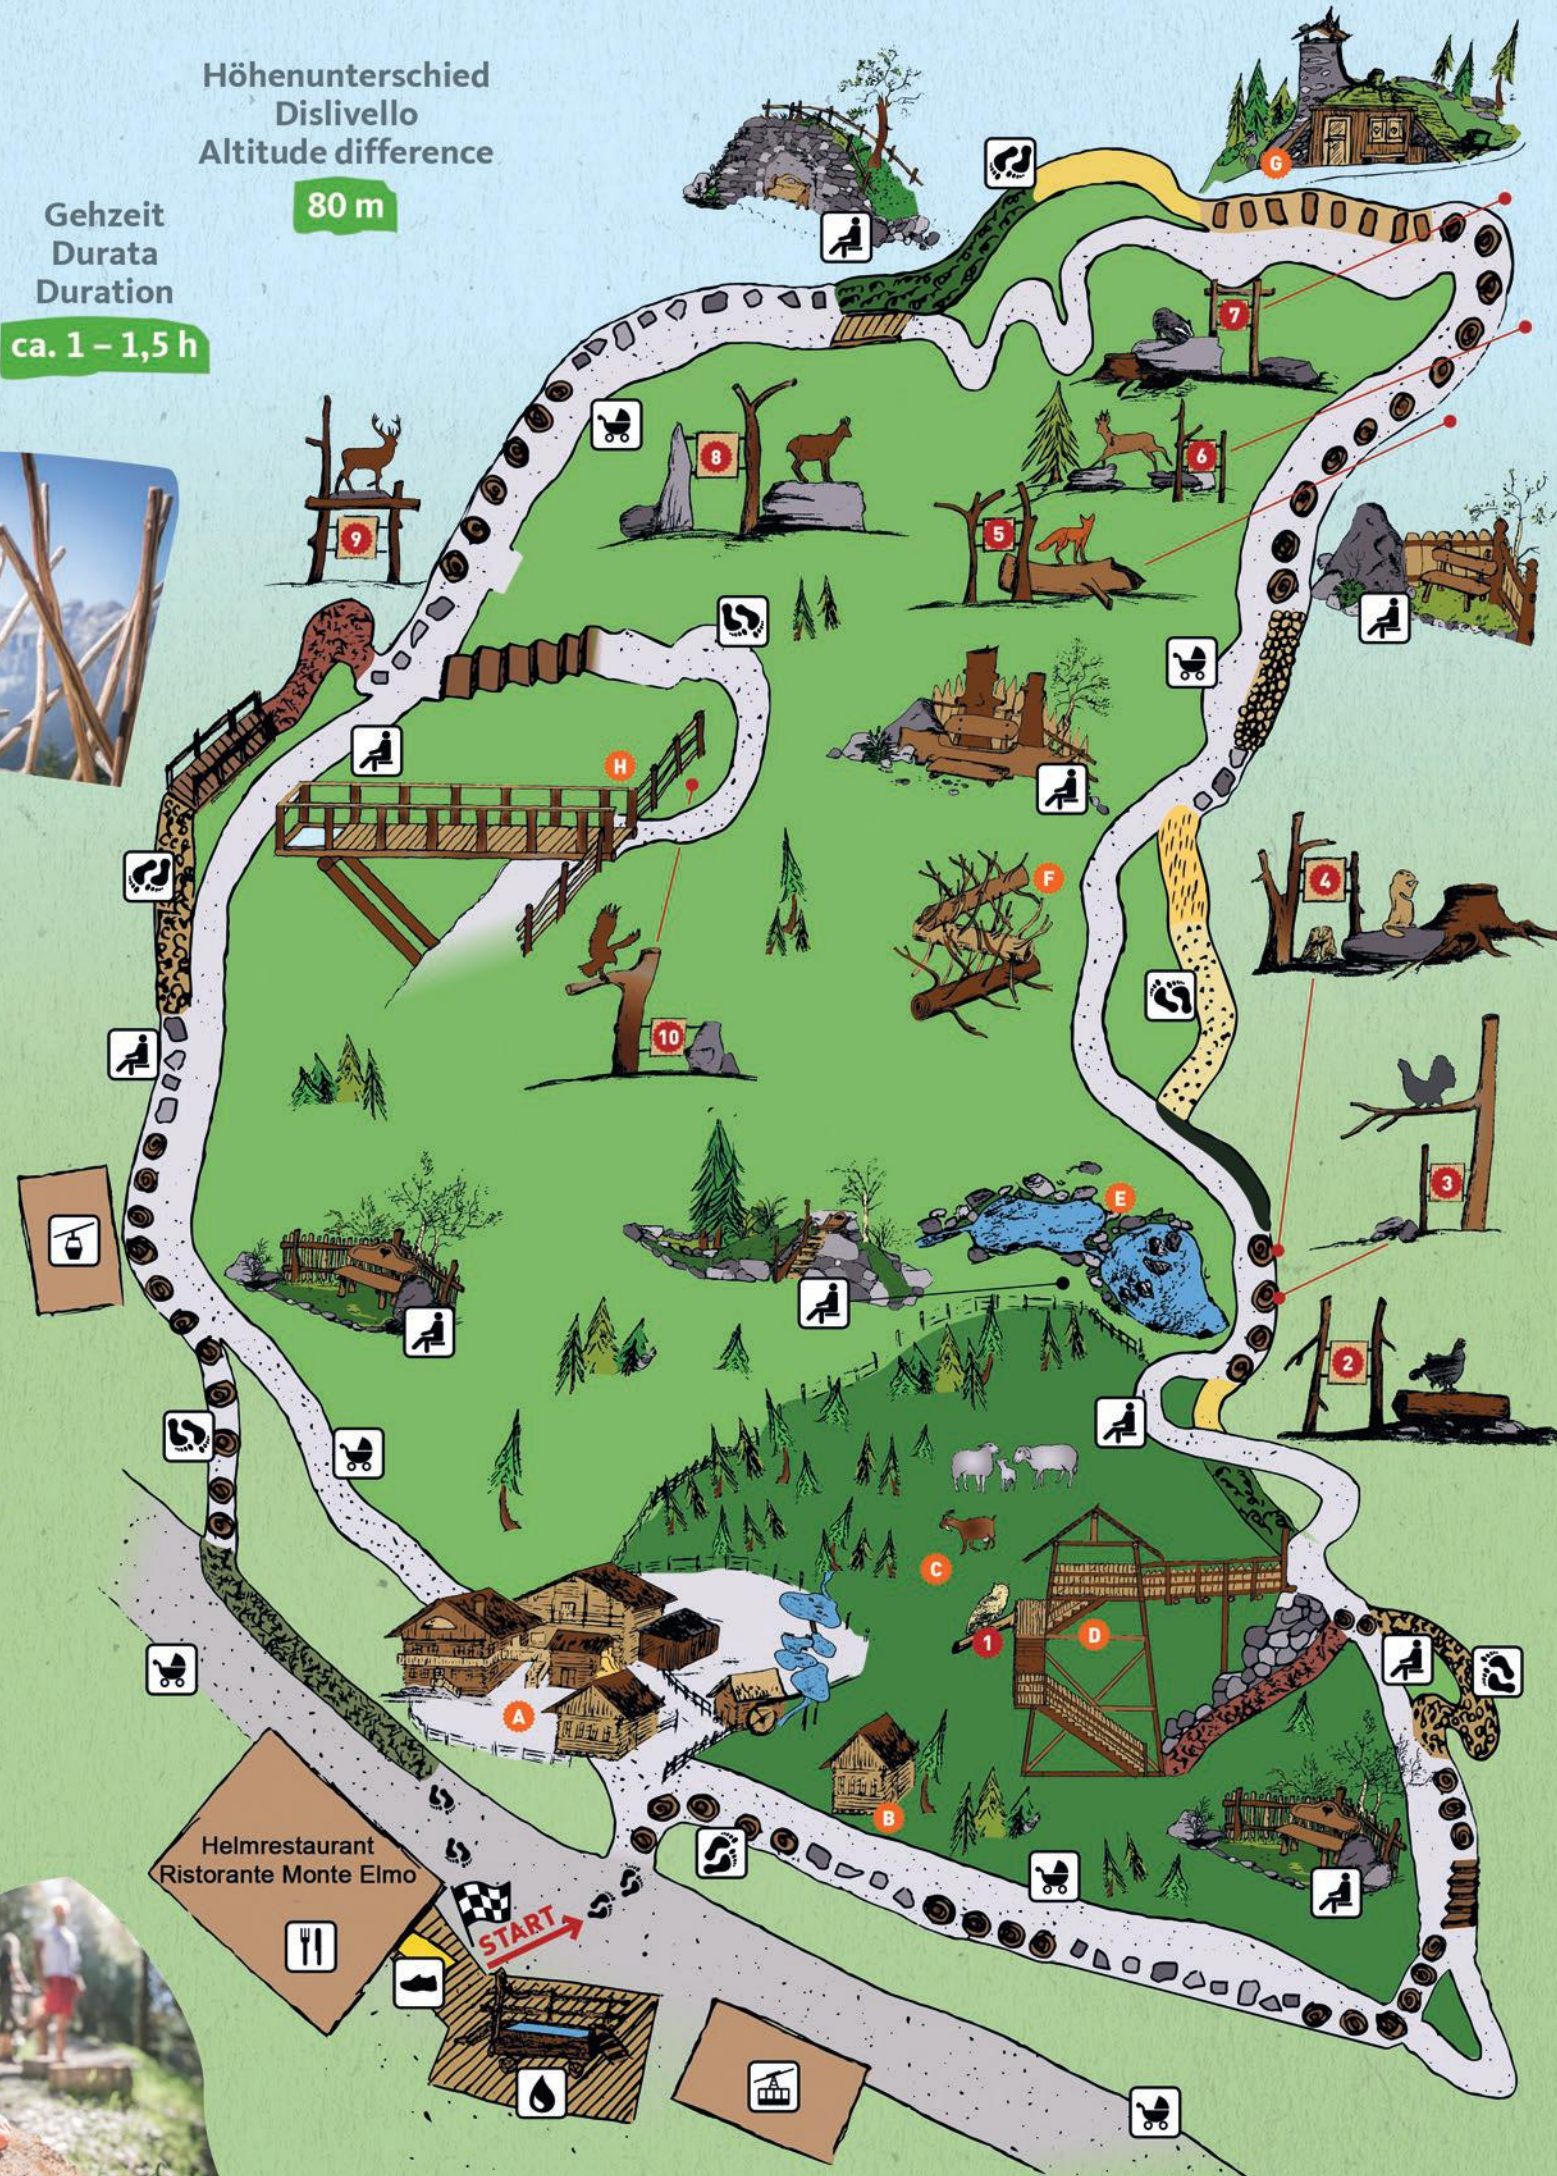

Parco Natura Olper's Bergwelt

Länge
Lunghezza
Length
1,5 km

Höhenunterschied
Dislivello
Altitude difference
80 m

Gehzeit
Durata
Duration
ca. 1 - 1,5 h