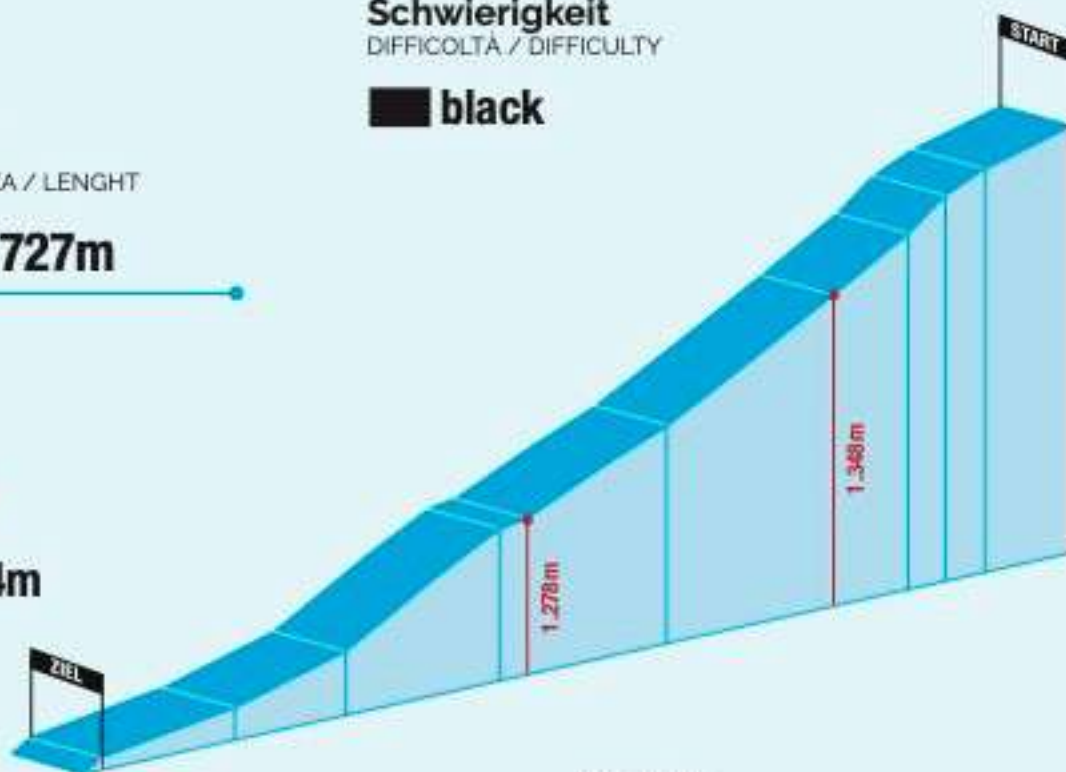

Trainingspiste Pista allenamento

3 ZINNEN RACING ARENA
TOBLACH / DOBBIACO

Nummerierung

NUMERO / NUMBER

S694

START
PARTENZA

1.408m

Schwierigkeit

DIFFICOLTÀ / DIFFICULTY

black

Länge

LUNGHEZZA / LENGTH

727m

ZIEL
ARRIVO
FINISH

1.234m

Diziplin

DISCIPLINA / DISCIPLINE

Slalom

Riesentorlauf
Slalom Gigante
Giant Slalom

Neigung

PENDENZA / INCLINATION

40%

MAXIMUM

26%